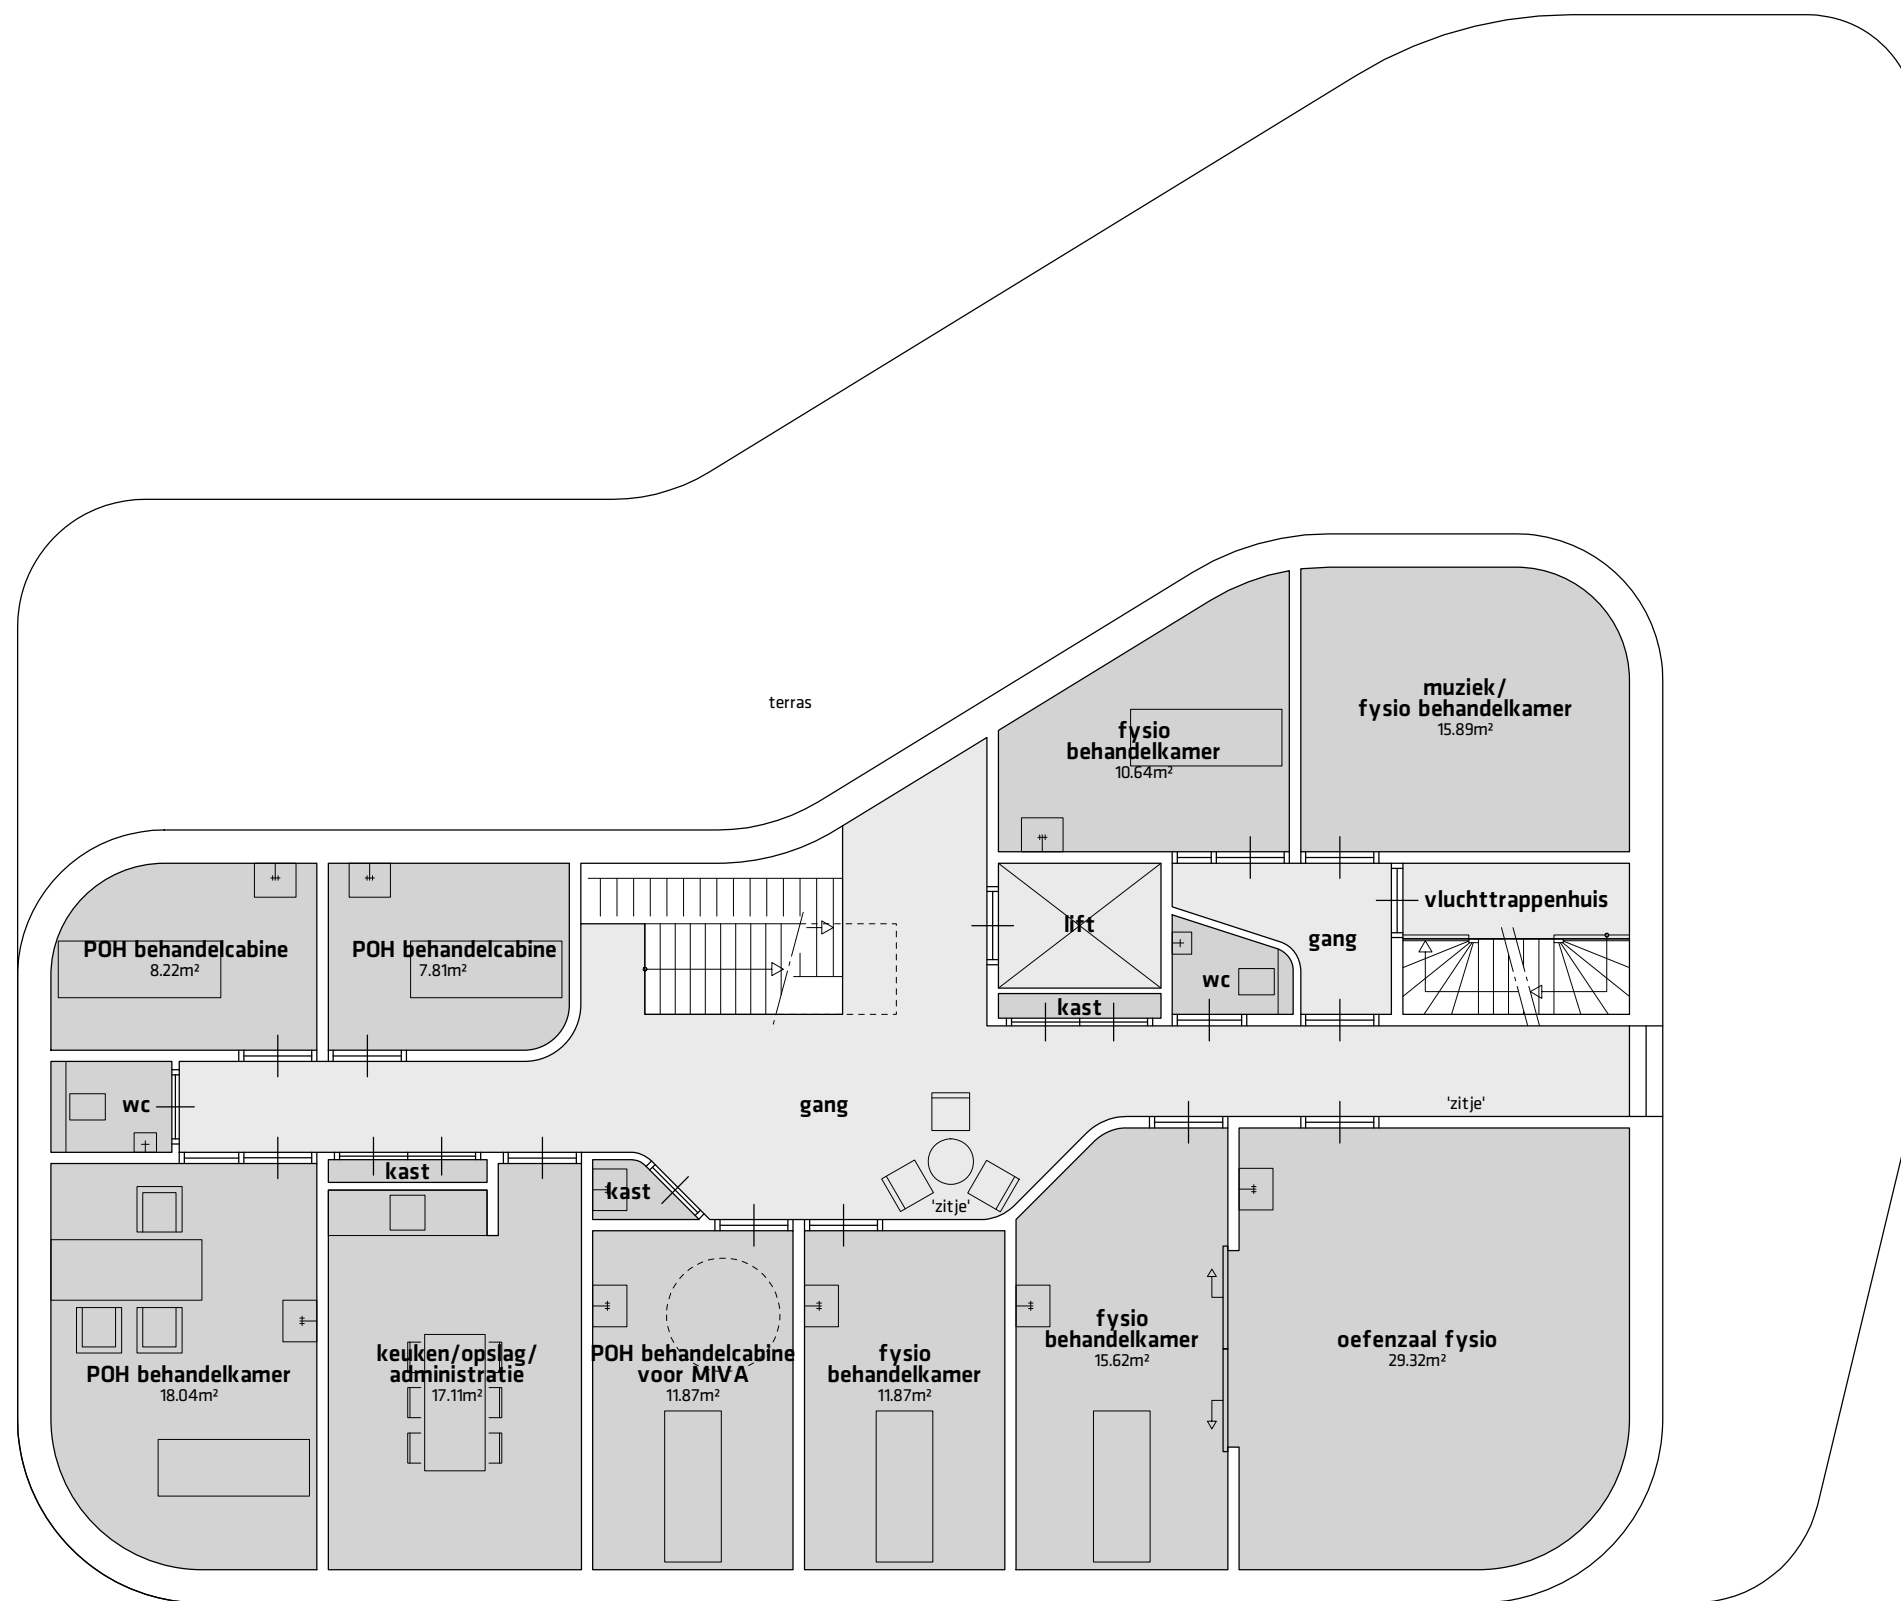

9° negen graden architectuur
Heiligenbergerweg 113 - 3816 AJ Amersfoort
T.033.4702436 - F.033.4702437 - E. info@9graden.net - I. www.9graden.net

---

Project: **Antroposofisch Centrum Haarlem**
Opdrachtgever: Antroposofisch Centrum Haarlem
Tekening: **Plattegrond 2e verdieping**
Fase: Voorlopig ontwerp
Schaak: 1:100
Formaat: A3
Projectnummer: 14.03

Tekeningnummer: **V.1.2**
Datum: 02.10.2015