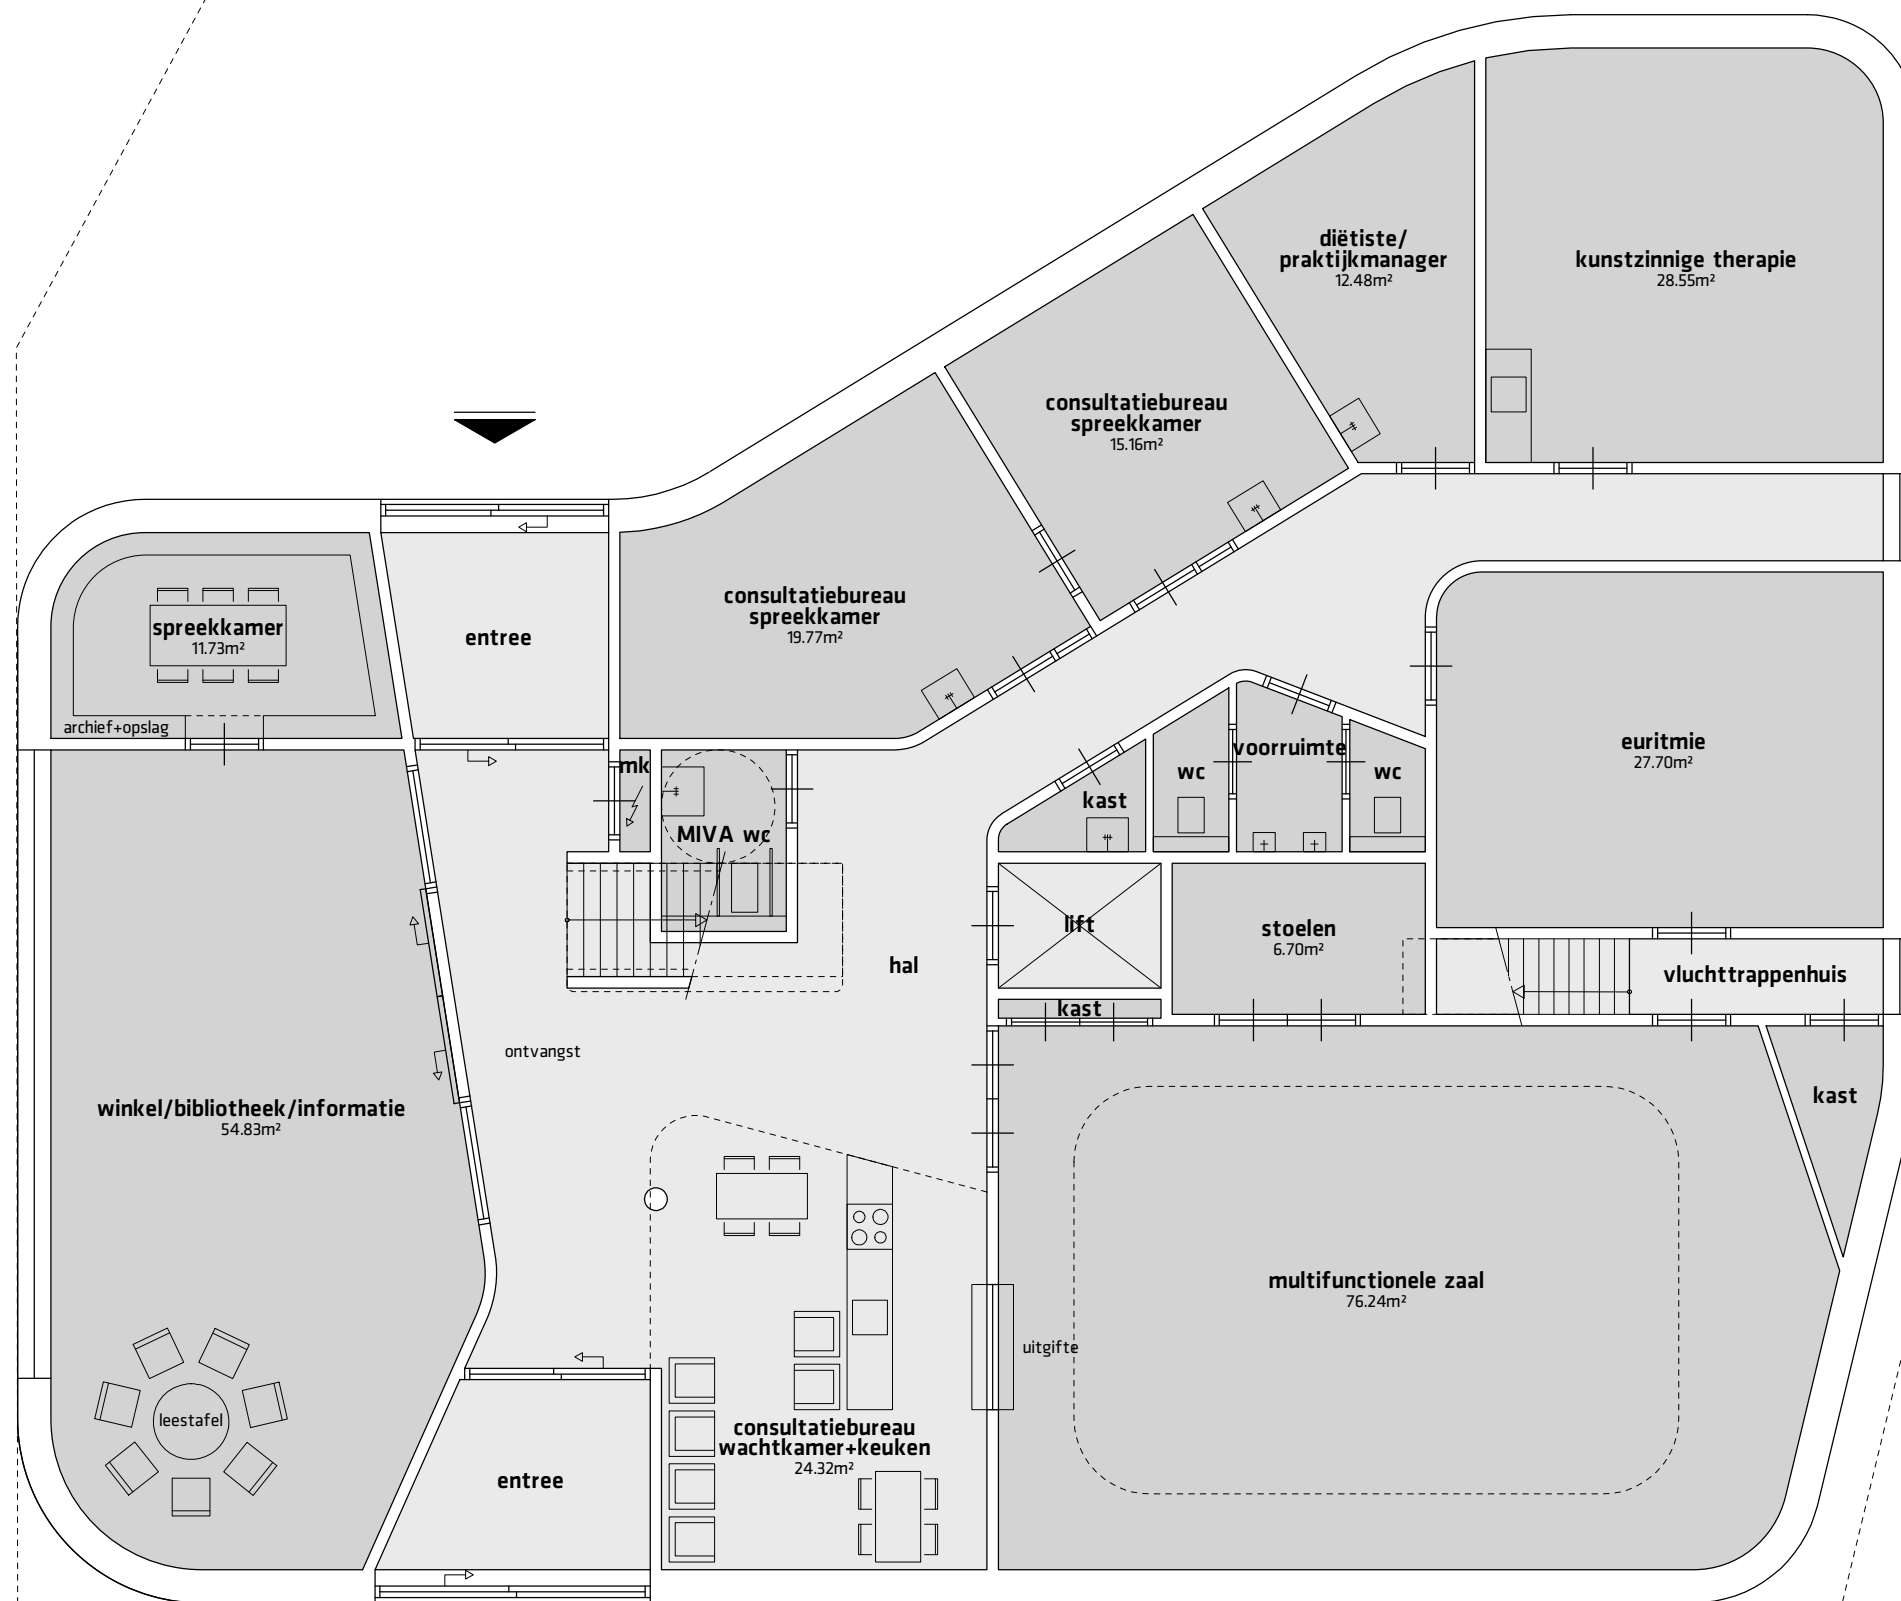

9° negen graden architectuur
Heiligenbergerweg 113 - 3816 AJ Amersfoort
T.033.4702436 - F.033.4702437 - E. info@9graden.net - I. www.9graden.net

Project: **Antroposofisch Centrum Haarlem**
Opdrachtgever: Antroposofisch Centrum Haarlem
Tekening: **Plattegrond begane grond**
Fase: Voorlopig ontwerp
Schaal: 1:100
Formaat: A3
Projectnummer: 14.03
Tekeningnummer: **V.1.0**
Datum: 02.10.2015