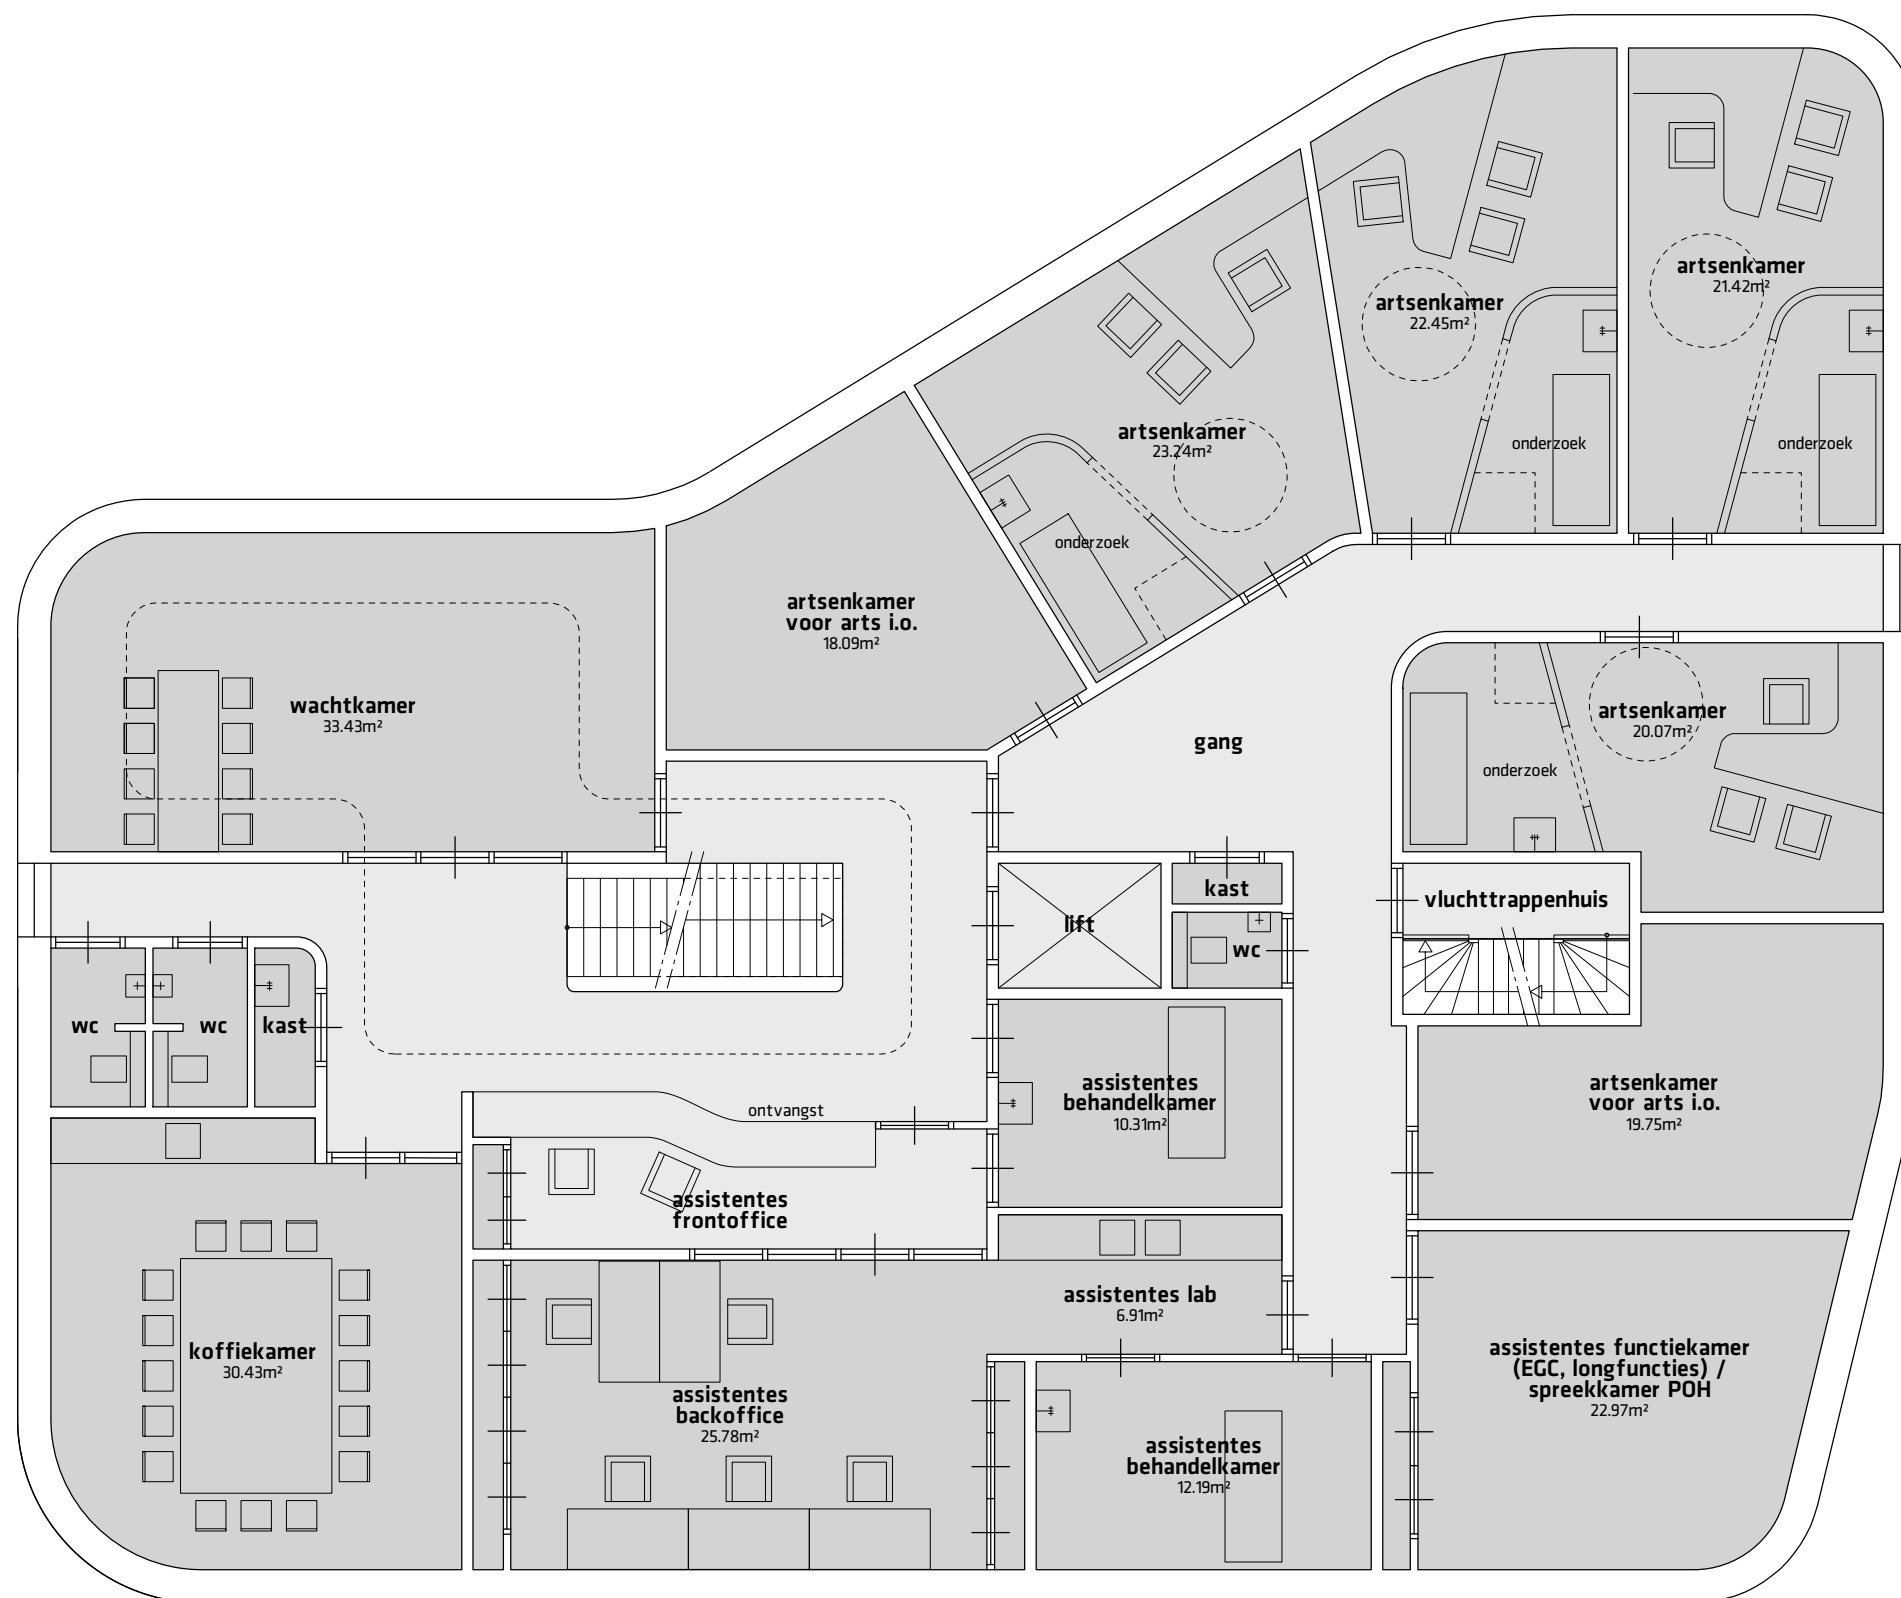

9° negen graden architectuur
Heiligenbergerweg 113 - 3816 AJ Amersfoort
T.033.4702436 - F.033.4702437 - E. info@9graden.net - I. www.9graden.net

Project: **Antroposofisch Centrum Haarlem**
Opdrachtgever: Antroposofisch Centrum Haarlem
Tekening: **Plattegrond 1e verdieping**
Fase: Voorlopig ontwerp
Schaal: 1:100
Formaat: A3
Projectnummer: 14.03

Tekeningnummer: **V.1.1**
Datum: 02.10.2015