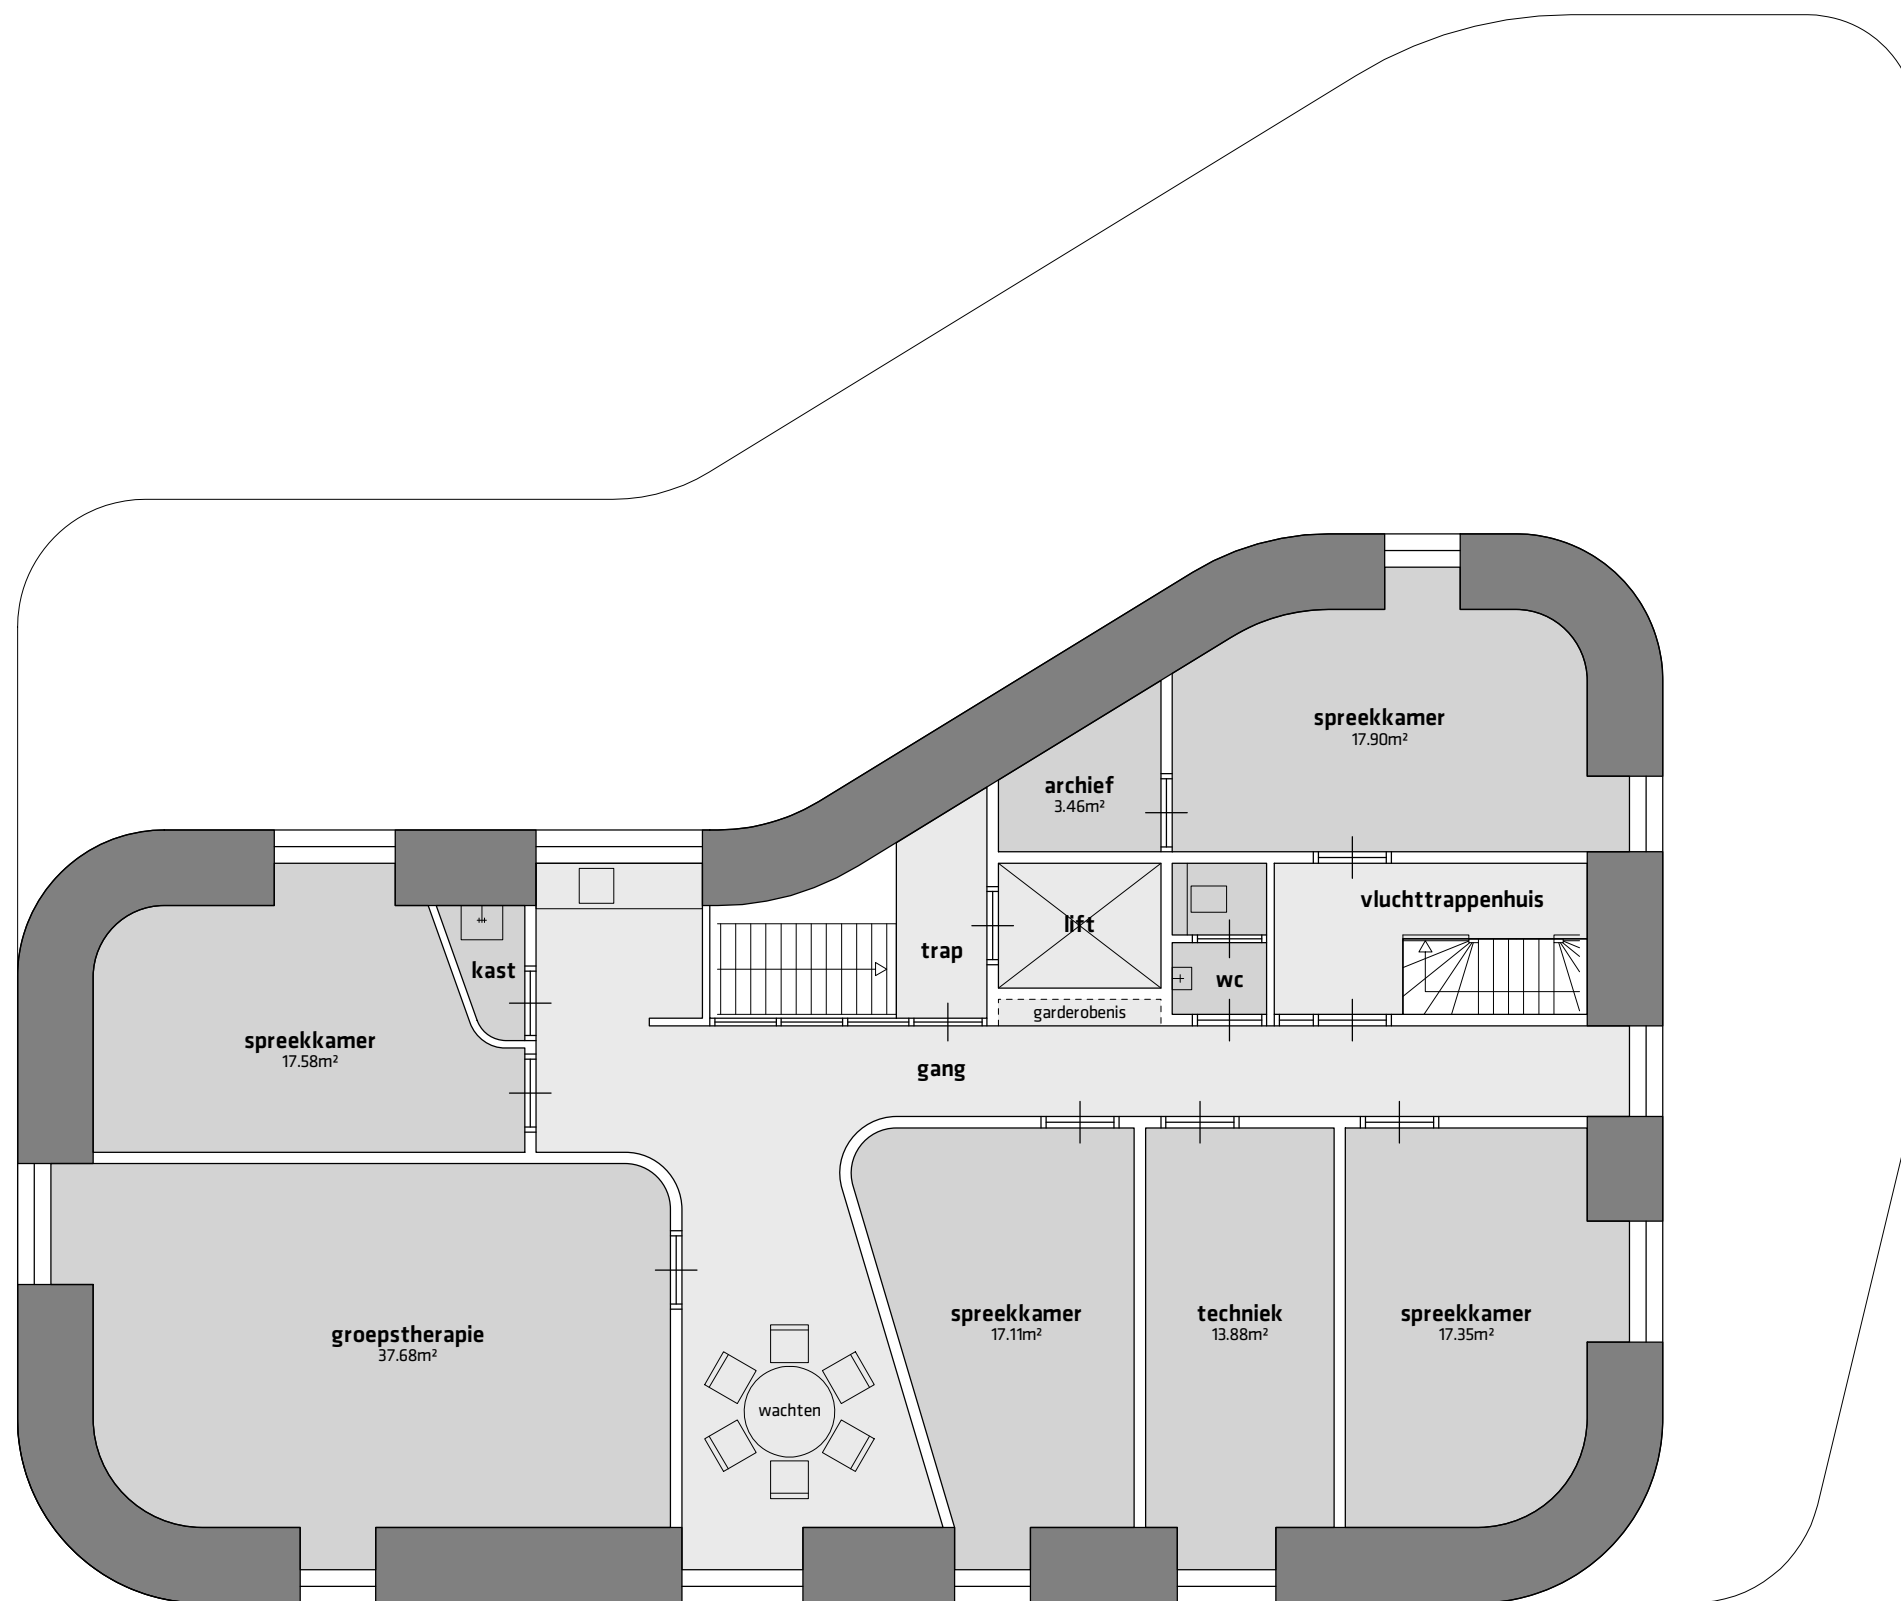

9° negen graden architectuur
Heiligenbergerweg 113 - 3816 AJ Amersfoort
T.033.4702436 - F.033.4702437 - E. info@9graden.net - I. www.9graden.net

---

Project: **Antroposofisch Centrum Haarlem**
Opdrachtgever: Antroposofisch Centrum Haarlem
Tekening: **Plattegrond 3e verdieping**
Fase: Voorlopig ontwerp
Schaak: 1:100
Formaat: A3
Projectnummer: 14.03

Tekeningnummer: **V.1.3**
Datum: 02.10.2015